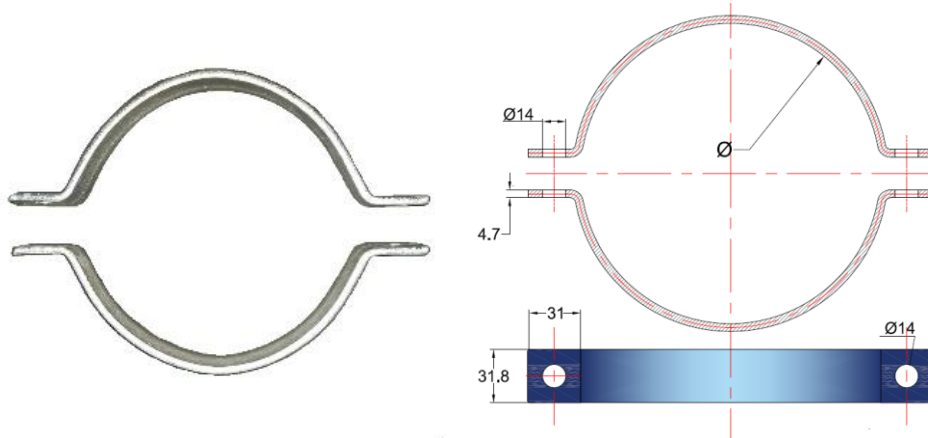

ABRAZADERA LISA

Construida con planchuela PEC F 24 LA PL N 4,76X31,7MM y cincado electrolítico.

CODIGO	DESCRIPCION
405060	ABRAZADERA LISA HºGº Ø 60MM.
405120	ABRAZADERA LISA HºGº Ø 120MM.
405140	ABRAZADERA LISA HºGº Ø 140MM.
405150	ABRAZADERA LISA HºGº Ø 150MM
405160	ABRAZADERA LISA HºGº Ø 160MM.
405180	ABRAZADERA LISA HºGº Ø 180MM.
405200	ABRAZADERA LISA HºGº Ø 200MM.
405220	ABRAZADERA LISA HºGº Ø 220MM.
405230	ABRAZADERA LISA HºGº Ø 230MM.
405240	ABRAZADERA LISA HºGº Ø 240MM
405250	ABRAZADERA LISA HºGº Ø 250MM.
405260	ABRAZADERA LISA HºGº Ø 260MM.
405270	ABRAZADERA LISA HºGº Ø 270MM
405280	ABRAZADERA LISA HºGº Ø 280MM.
405300	ABRAZADERA LISA HºGº Ø 300MM
405310	ABRAZADERA LISA HºGº Ø 310MM
405320	ABRAZADERA LISA HºGº Ø 320MM
405330	ABRAZADERA LISA HºGº Ø 330MM
405340	ABRAZADERA LISA HºGº Ø 340MM
405350	ABRAZADERA LISA HºGº Ø 350MM
405360	ABRAZADERA LISA HºGº Ø 360MM
405380	ABRAZADERA LISA HºGº Ø 380MM.
405400	ABRAZADERA LISA HºGº Ø 400MM
405420	ABRAZADERA LISA HºGº Ø 420MM
405440	ABRAZADERA LISA HºGº Ø 440mm
405460	ABRAZADERA LISA HºGº Ø460mm
405500	ABRAZADERA LISA HºGº Ø 500MM
405550	ABRAZADERA LISA HºGº Ø 550MM.