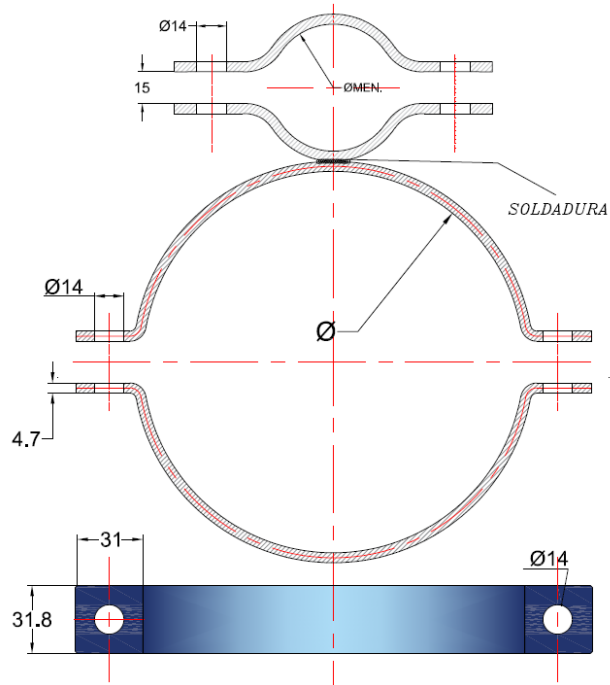

ABRAZADERA LISAS DOBLES

Construida con planchuela PEC F 24 LA PL N 4,76X31,7MM y cincado electrolítico.

CODIGO	DESCRIPCION
408160	ABRAZADERA LISA HºGº Ø160/50mm
408180	ABRAZADERA LISA HºGº Ø180/60mm
408220	ABRAZADERA LISA HºGº Ø220/60mm
408260	ABRAZADERA LISA HºGº Ø260/50mm