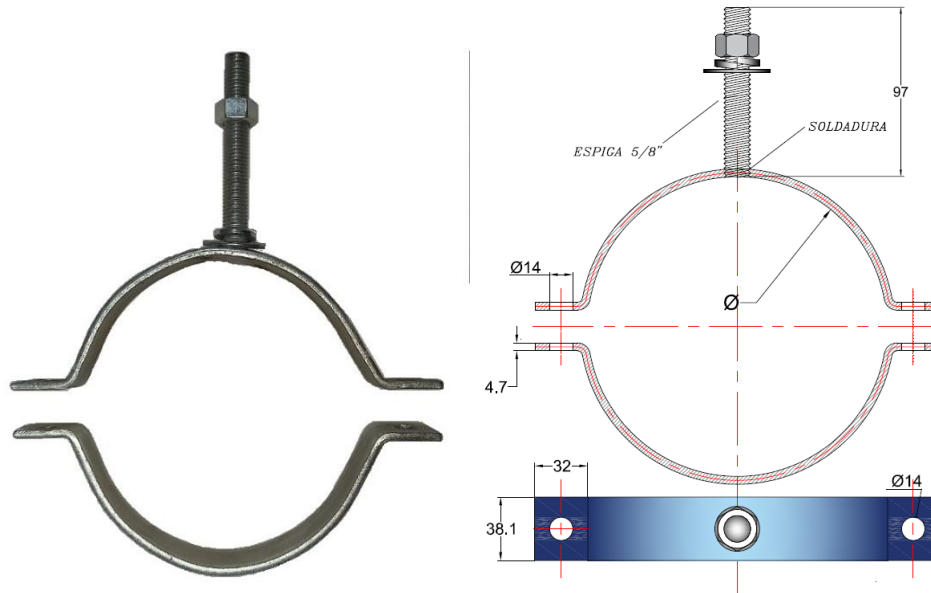

COLLAR CON ESPIGA MOVIL

Construida con planchuela PEC F 24 LA PL N 4,76X38.1 MM y cincado electrolítico.

CODIGO	DESCRIPCION
409150	COLLAR C/ESPIGA MOVIL Ø150 HºGº
409180	COLLAR C/ESPIGA MOVIL Ø180 HºGº
409240	COLLAR C/ESPIGA MOVIL Ø240 HºGº
409250	COLLAR C/ESPIGA MOVIL Ø250 HºGº
409260	COLLAR C/ESPIGA MOVIL Ø260 HºGº
409300	COLLAR C/ESPIGA MOVIL Ø300 HºGº
409350	COLLAR C/ESPIGA MOVIL Ø350 HºGº
409360	COLLAR C/ESPIGA MOVIL Ø360 HºGº
409400	COLLAR C/ESPIGA MOVIL Ø400 HºGº

COLLAR CON ESPIGA 5/8"

Construida con planchuela PEC F 24 LA PL N 4,76X38.1 MM y cincado electrofítico.

CODIGO	DESCRIPCION
410120	COLLAR C/ESPIGA P/CRUCETA EDESAL Ø120
410180	COLLAR C/ESPIGA P/CRUCETA EDESAL Ø180
410200	COLLAR C/ESPIGA P/CRUCETA EDESAL Ø200
410240	COLLAR C/ESPIGA P/CRUCETA EDESAL Ø240
410250	COLLAR C/ESPIGA P/CRUCETA EDESAL Ø250
410260	COLLAR C/ESPIGA P/CRUCETA EDESAL Ø260
410270	COLLAR C/ESPIGA P/CRUCETA EDESAL Ø270
410300	COLLAR C/ESPIGA P/CRUCETA EDESAL Ø300
410320	COLLAR C/ESPIGA P/CRUCETA EDESAL Ø320
410340	COLLAR C/ESPIGA P/CRUCETA EDESAL Ø340
410350	COLLAR C/ESPIGA P/CRUCETA EDESAL Ø350
410370	COLLAR C/ESPIGA P/CRUCETA EDESAL Ø370
410380	COLLAR C/ESPIGA P/CRUCETA EDESAL Ø380
410400	COLLAR C/ESPIGA P/CRUCETA EDESAL Ø400