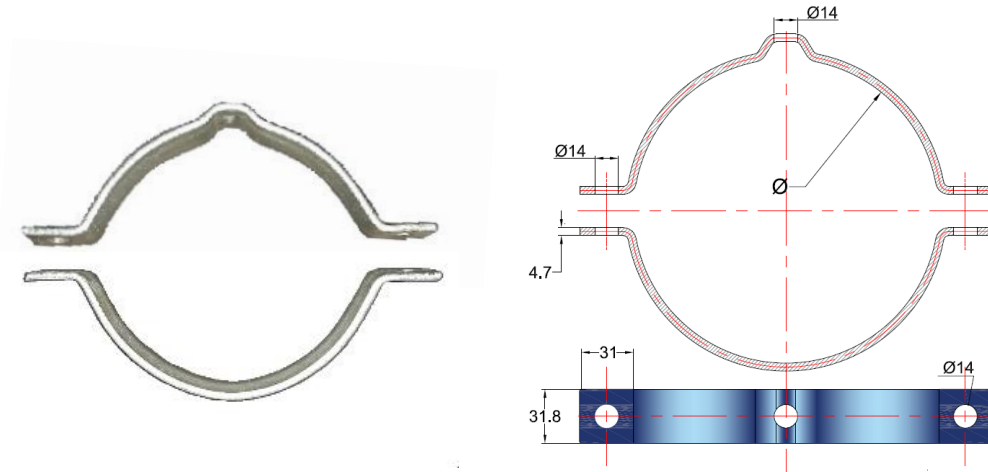

ABRAZADERA CON 1 ESCOTES

Construida con planchuela PEC F 24 LA PL N 4,76X31,7MM y cincado electrolítico.

CODIGO	DESCRIPCION
406060	ABRAZADERA C/1 ESCOTE HºGº 60mm
406120	ABRAZADERA C/1 ESCOTE HºGº 120MM.
406140	ABRAZADERA C/1 ESCOTE HºGº 140MM.
406160	ABRAZADERA C/1 ESCOTE HºGº 160MM.
406180	ABRAZADERA C/1 ESCOTE HºGº 180MM.
406200	ABRAZADERA C/1 ESCOTE HºGº 200MM.
406220	ABRAZADERA C/1 ESCOTE HºGº 220MM.
406240	ABRAZADERA C/1 ESCOTE HºGº 240MM
406250	ABRAZADERA C/1 ESCOTE HºGº 250MM.
406270	ABRAZADERA C/1 ESCOTE HºGº 270MM.
406280	ABRAZADERA C/1 ESCOTE HºGº 280MM.
406300	ABRAZADERA C/1 ESCOTE HºGº 300MM.
406320	ABRAZADERA C/1 ESCOTE HºGº 320MM.
406330	ABRAZADERA C/1 ESCOTE HºGº 330MM.
406350	ABRAZADERA C/1 ESCOTE HºGº 350MM.
406360	ABRAZADERA C/1 ESCOTE HºGº 360MM.
406400	ABRAZADERA C/1 ESCOTE HºGº 400MM.
406430	ABRAZADERA C/1 ESCOTE HºGº 430MM.
406450	ABRAZADERA C/1 ESCOTE HºGº 450MM.
406550	ABRAZADERA C/1 ESCOTE HºGº 550MM.