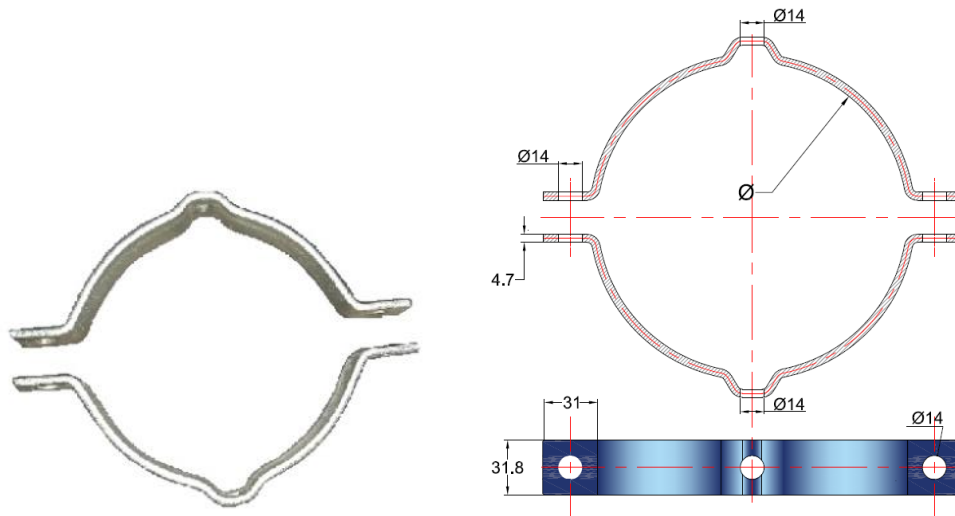

ABRAZADERA CON 2 ESCOTES

Construida con planchuela PEC F 24 LA PL N 4,76X31,7MM y cincado electrolítico.

CODIGO	DESCRIPCION
407140	ABRAZADERA C/2 ESCOTES HºGº Ø140
407160	ABRAZADERA C/2 ESCOTES HºGº 160MM.
407180	ABRAZADERA C/2 ESCOTES HºGº Ø180
407190	ABRAZADERA C/2 ESCOTES HºGº Ø190
407200	ABRAZADERA C/2 ESCOTES HºGº Ø200
407210	ABRAZADERA C/2 ESCOTES HºGº Ø210
407220	ABRAZADERA C/2 ESCOTES HºGº Ø220MM.
407230	ABRAZADERA C/2 ESCOTES HºGº Ø230
407240	ABRAZADERA C/2 ESCOTES HºGº Ø240
407250	ABRAZADERA C/2 ESCOTES HºGº Ø250
407260	ABRAZADERA C/2 ESCOTES HºGº 260MM.
407270	ABRAZADERA C/2 ESCOTES HºGº 270MM.
407280	ABRAZADERA C/2 ESCOTES HºGº Ø280
407300	ABRAZADERA C/2 ESCOTES HºGº Ø300
407320	ABRAZADERA C/2 ESCOTES HºGº Ø320
407330	ABRAZADERA C/2 ESCOTES HºGº Ø330
407340	ABRAZADERA C/2 ESCOTES HºGº Ø340MM
407350	ABRAZADERA C/2 ESCOTES HºGº Ø350MM
407360	ABRAZADERA C/2 ESCOTES HºGº Ø360MM
407380	ABRAZADERA C/2 ESCOTES HºGº Ø380
407400	ABRAZADERA C/2 ESCOTES HºGº Ø400MM.
407430	ABRAZADERA C/2 ESCOTES HºGº 430MM.
407450	ABRAZADERA C/2 ESCOTES HºGº Ø450MM.
407550	ABRAZADERA C/2 ESCOTES HºGº 550MM.