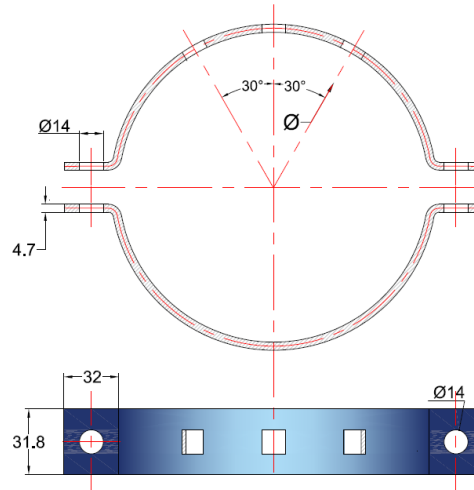

COLLAR CON ESPIGA MOVIL

Construida con planchuela PEC F 24 LA PL N 4,76X38.1 MM y cincado electrolítico.

CODIGO	DESCRIPCION
409150	COLLAR C/ESPIGA MOVIL Ø150 HºGº
409180	COLLAR C/ESPIGA MOVIL Ø180 HºGº
409240	COLLAR C/ESPIGA MOVIL Ø240 HºGº
409250	COLLAR C/ESPIGA MOVIL Ø250 HºGº
409260	COLLAR C/ESPIGA MOVIL Ø260 HºGº
409300	COLLAR C/ESPIGA MOVIL Ø300 HºGº
409350	COLLAR C/ESPIGA MOVIL Ø350 HºGº
409360	COLLAR C/ESPIGA MOVIL Ø360 HºGº
409400	COLLAR C/ESPIGA MOVIL Ø400 HºGº